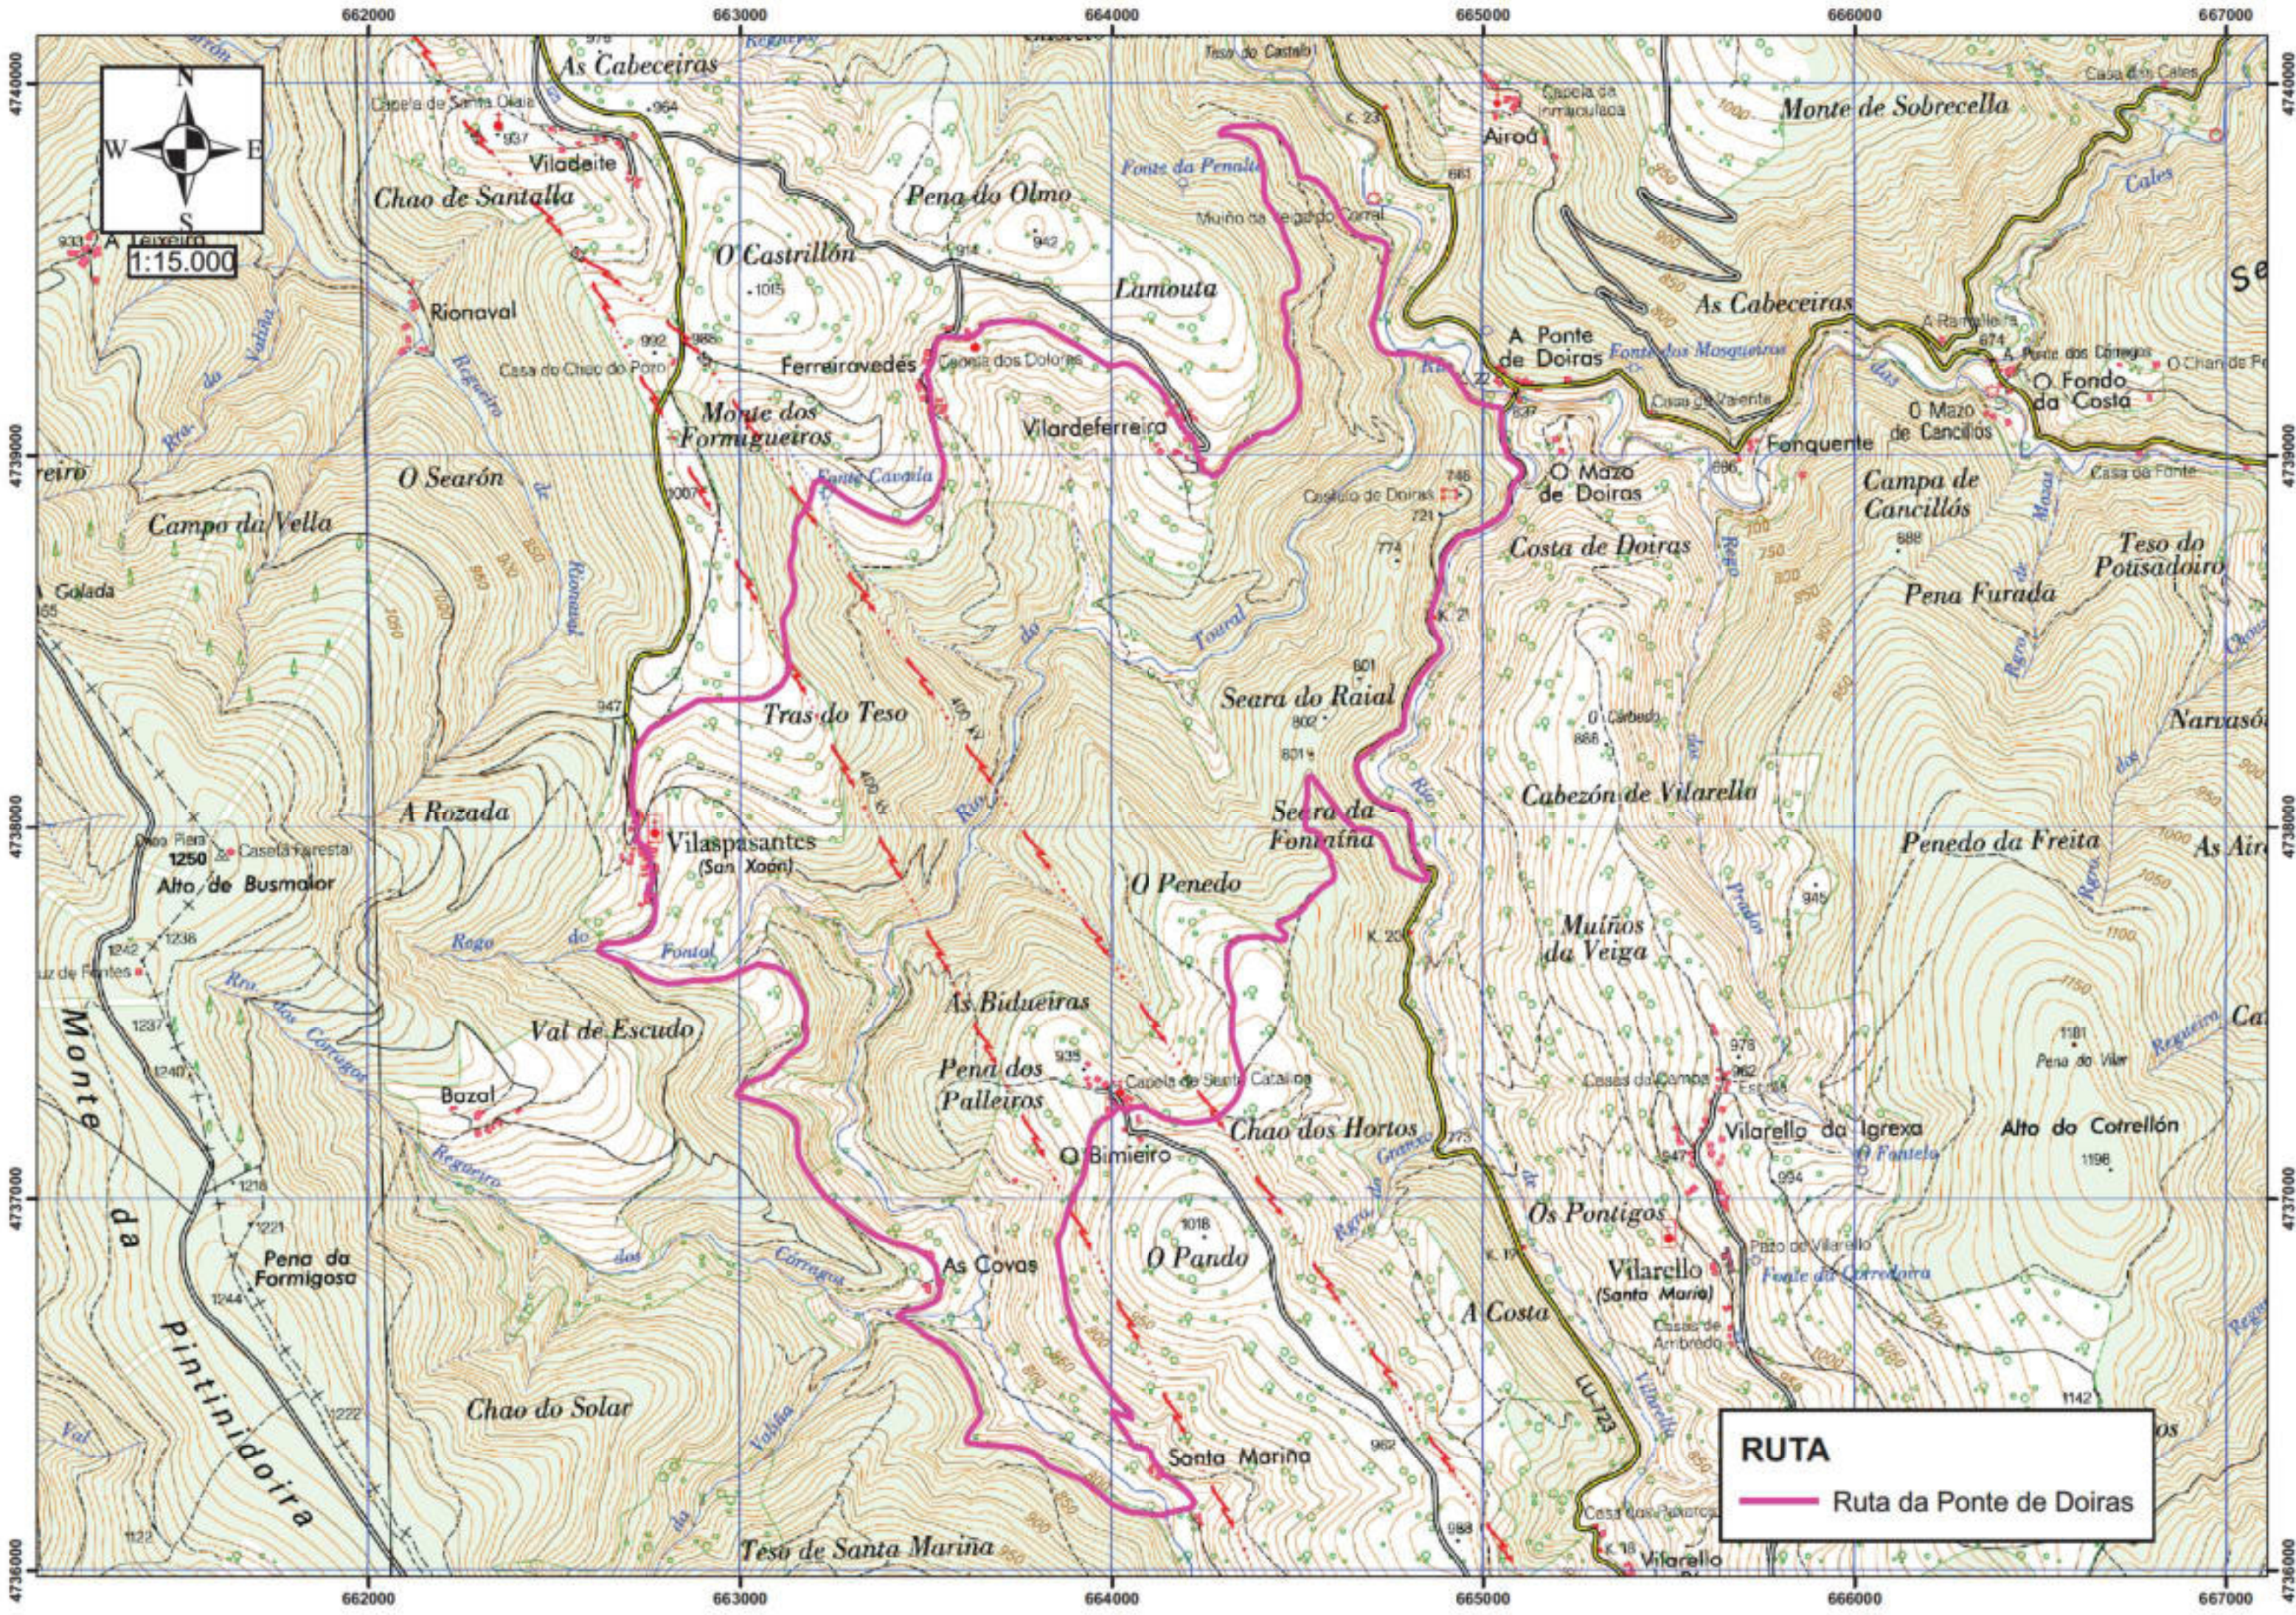

Vilarello

O Bidual

A Teixedoira

A Granda

A Cortiña

A Saredra

Penca do Oso

O Barreiro

Serra do

O Estarón

Teso das Redondas

Agulleiro

Pena Branca

Pico do Agulleiro

Teso dos Queimados

Monte Vilarello

Serra

Pena de Fresnedo

Campa de Barreiro

Teso da Grandiña

Monte do Nобреñal

A Campa da Branca

RUTA
— Ruta da Ponte de Doiras

RUTA
— Ruta do Albergue ó Pico Fieiró