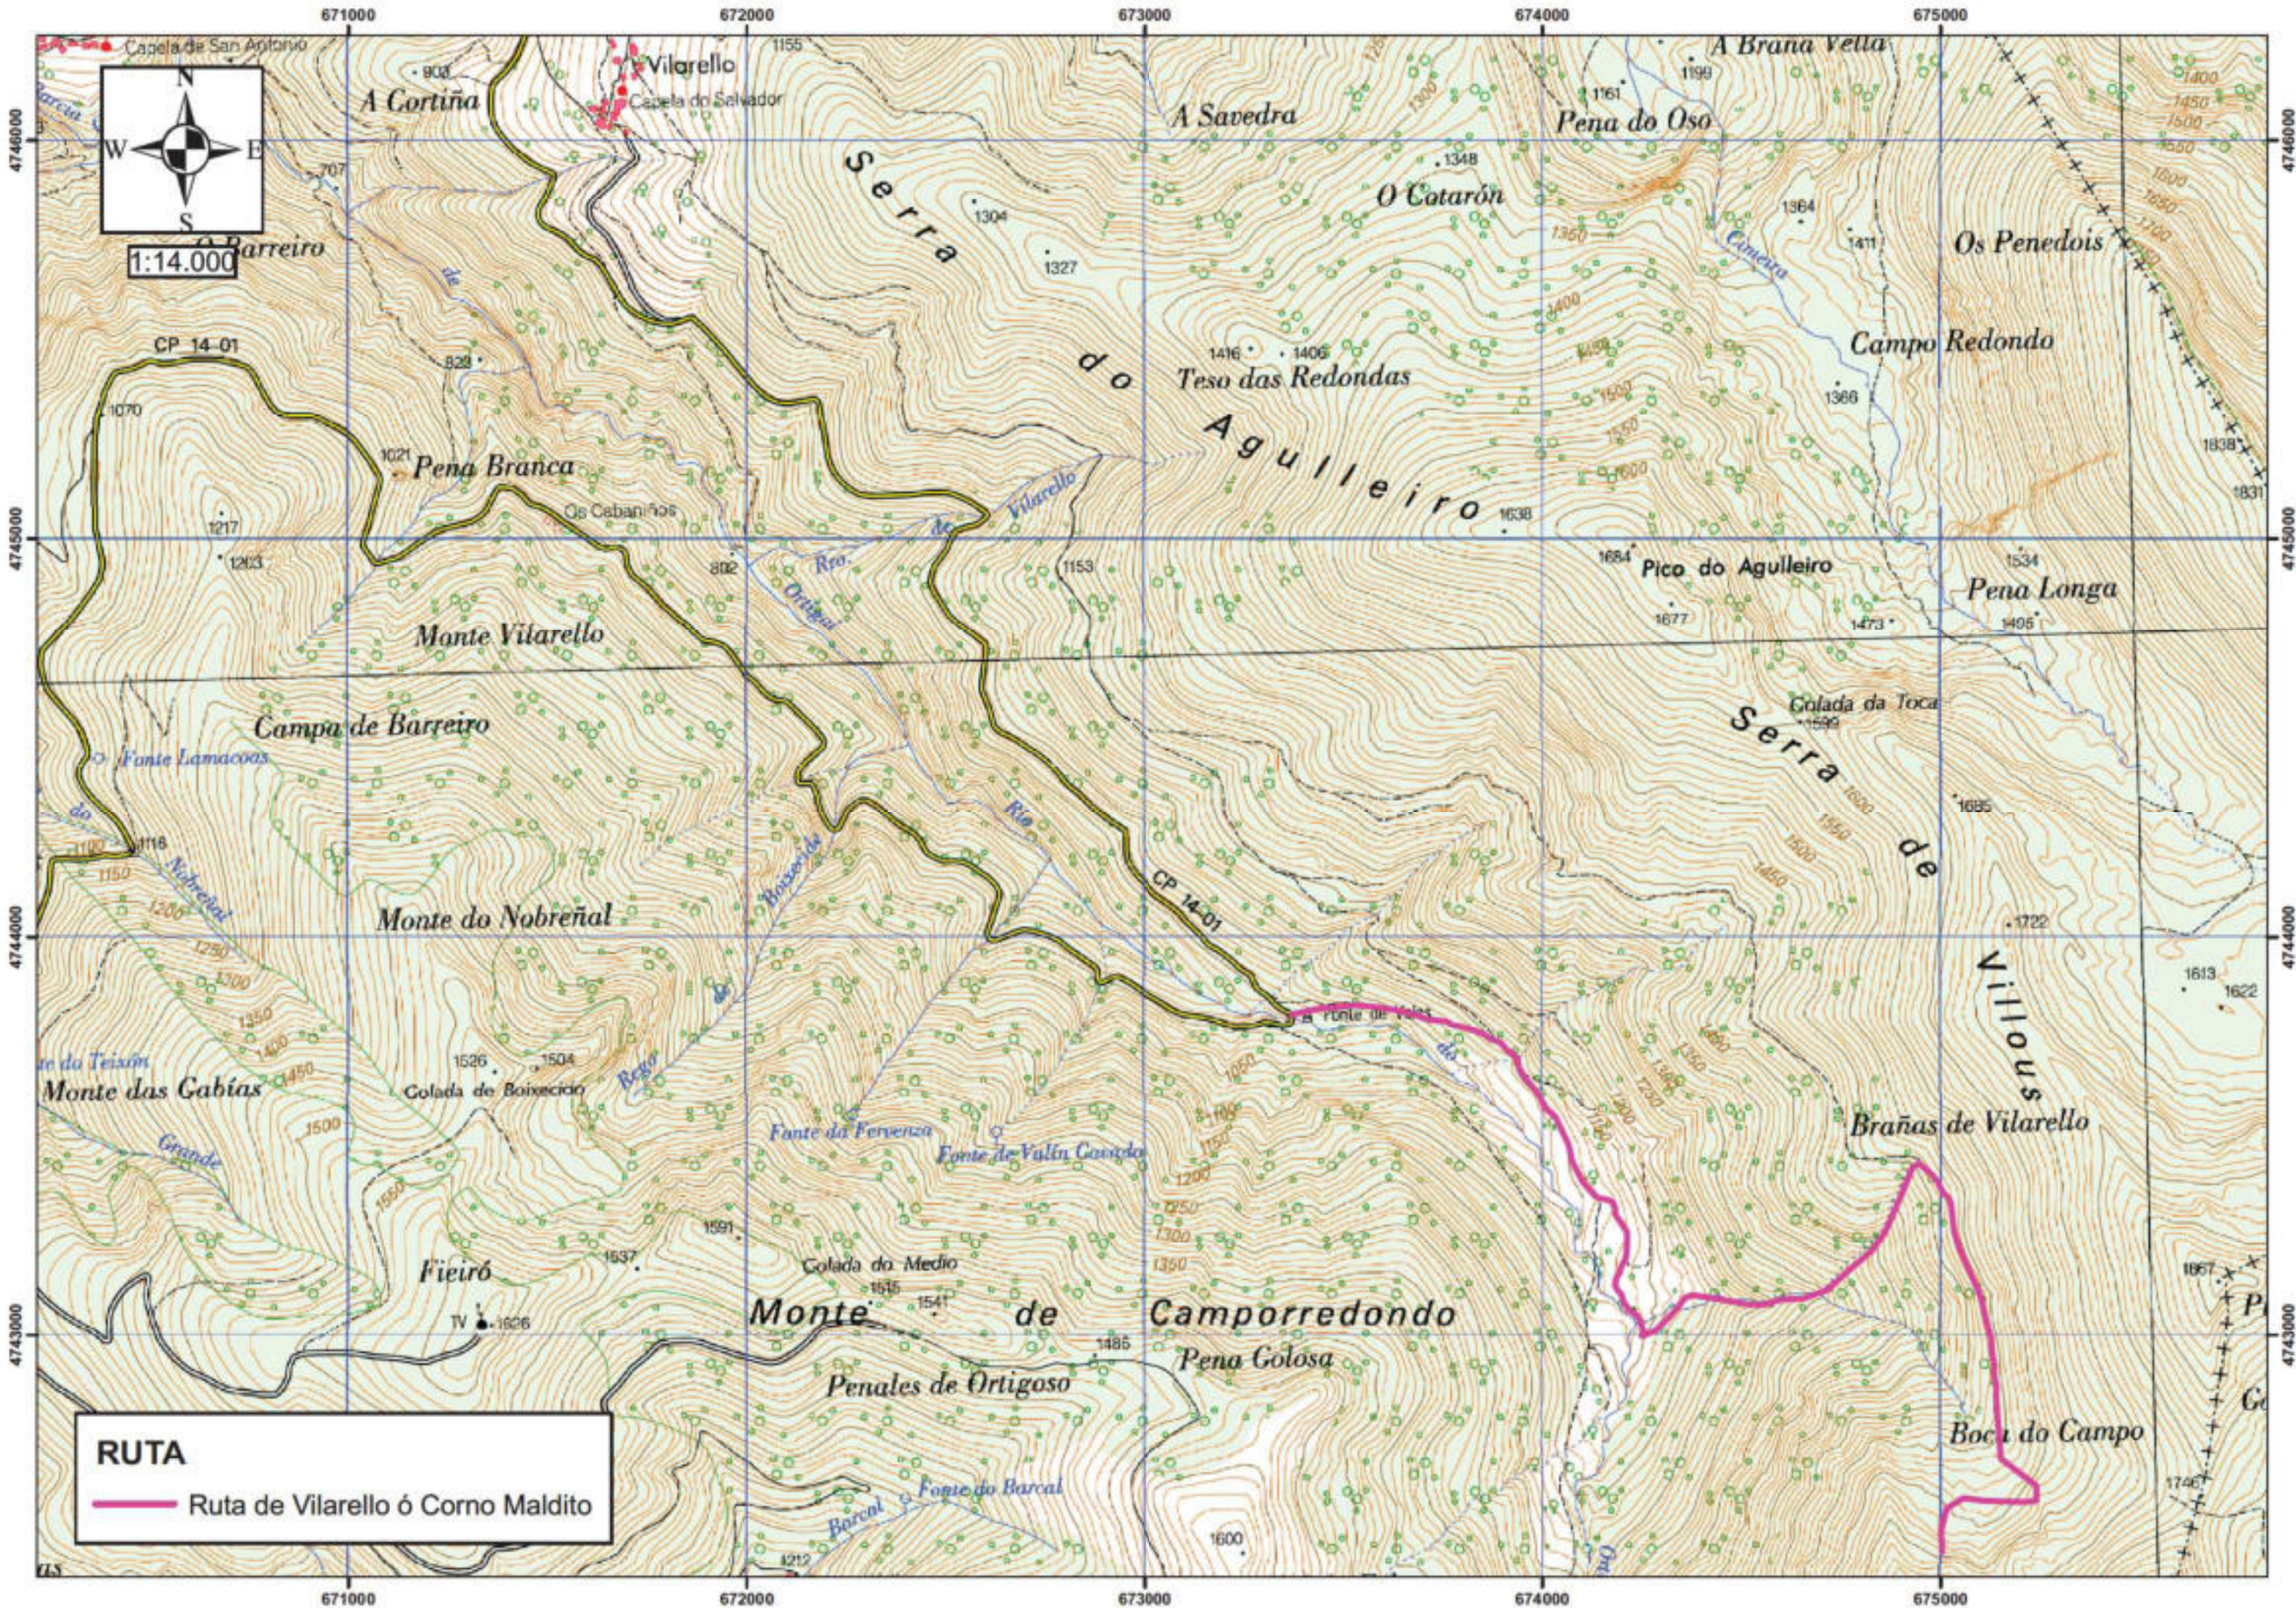

RUTA
 — Ruta da Fonte dos Namorados

RUTA
 Ruta do Albergue a Tres Bispos

1:14.000

RUTA
— Ruta do Castro

1:14.000

RUTA
— Ruta de Vilarello ó Corno Maldito

671000

672000