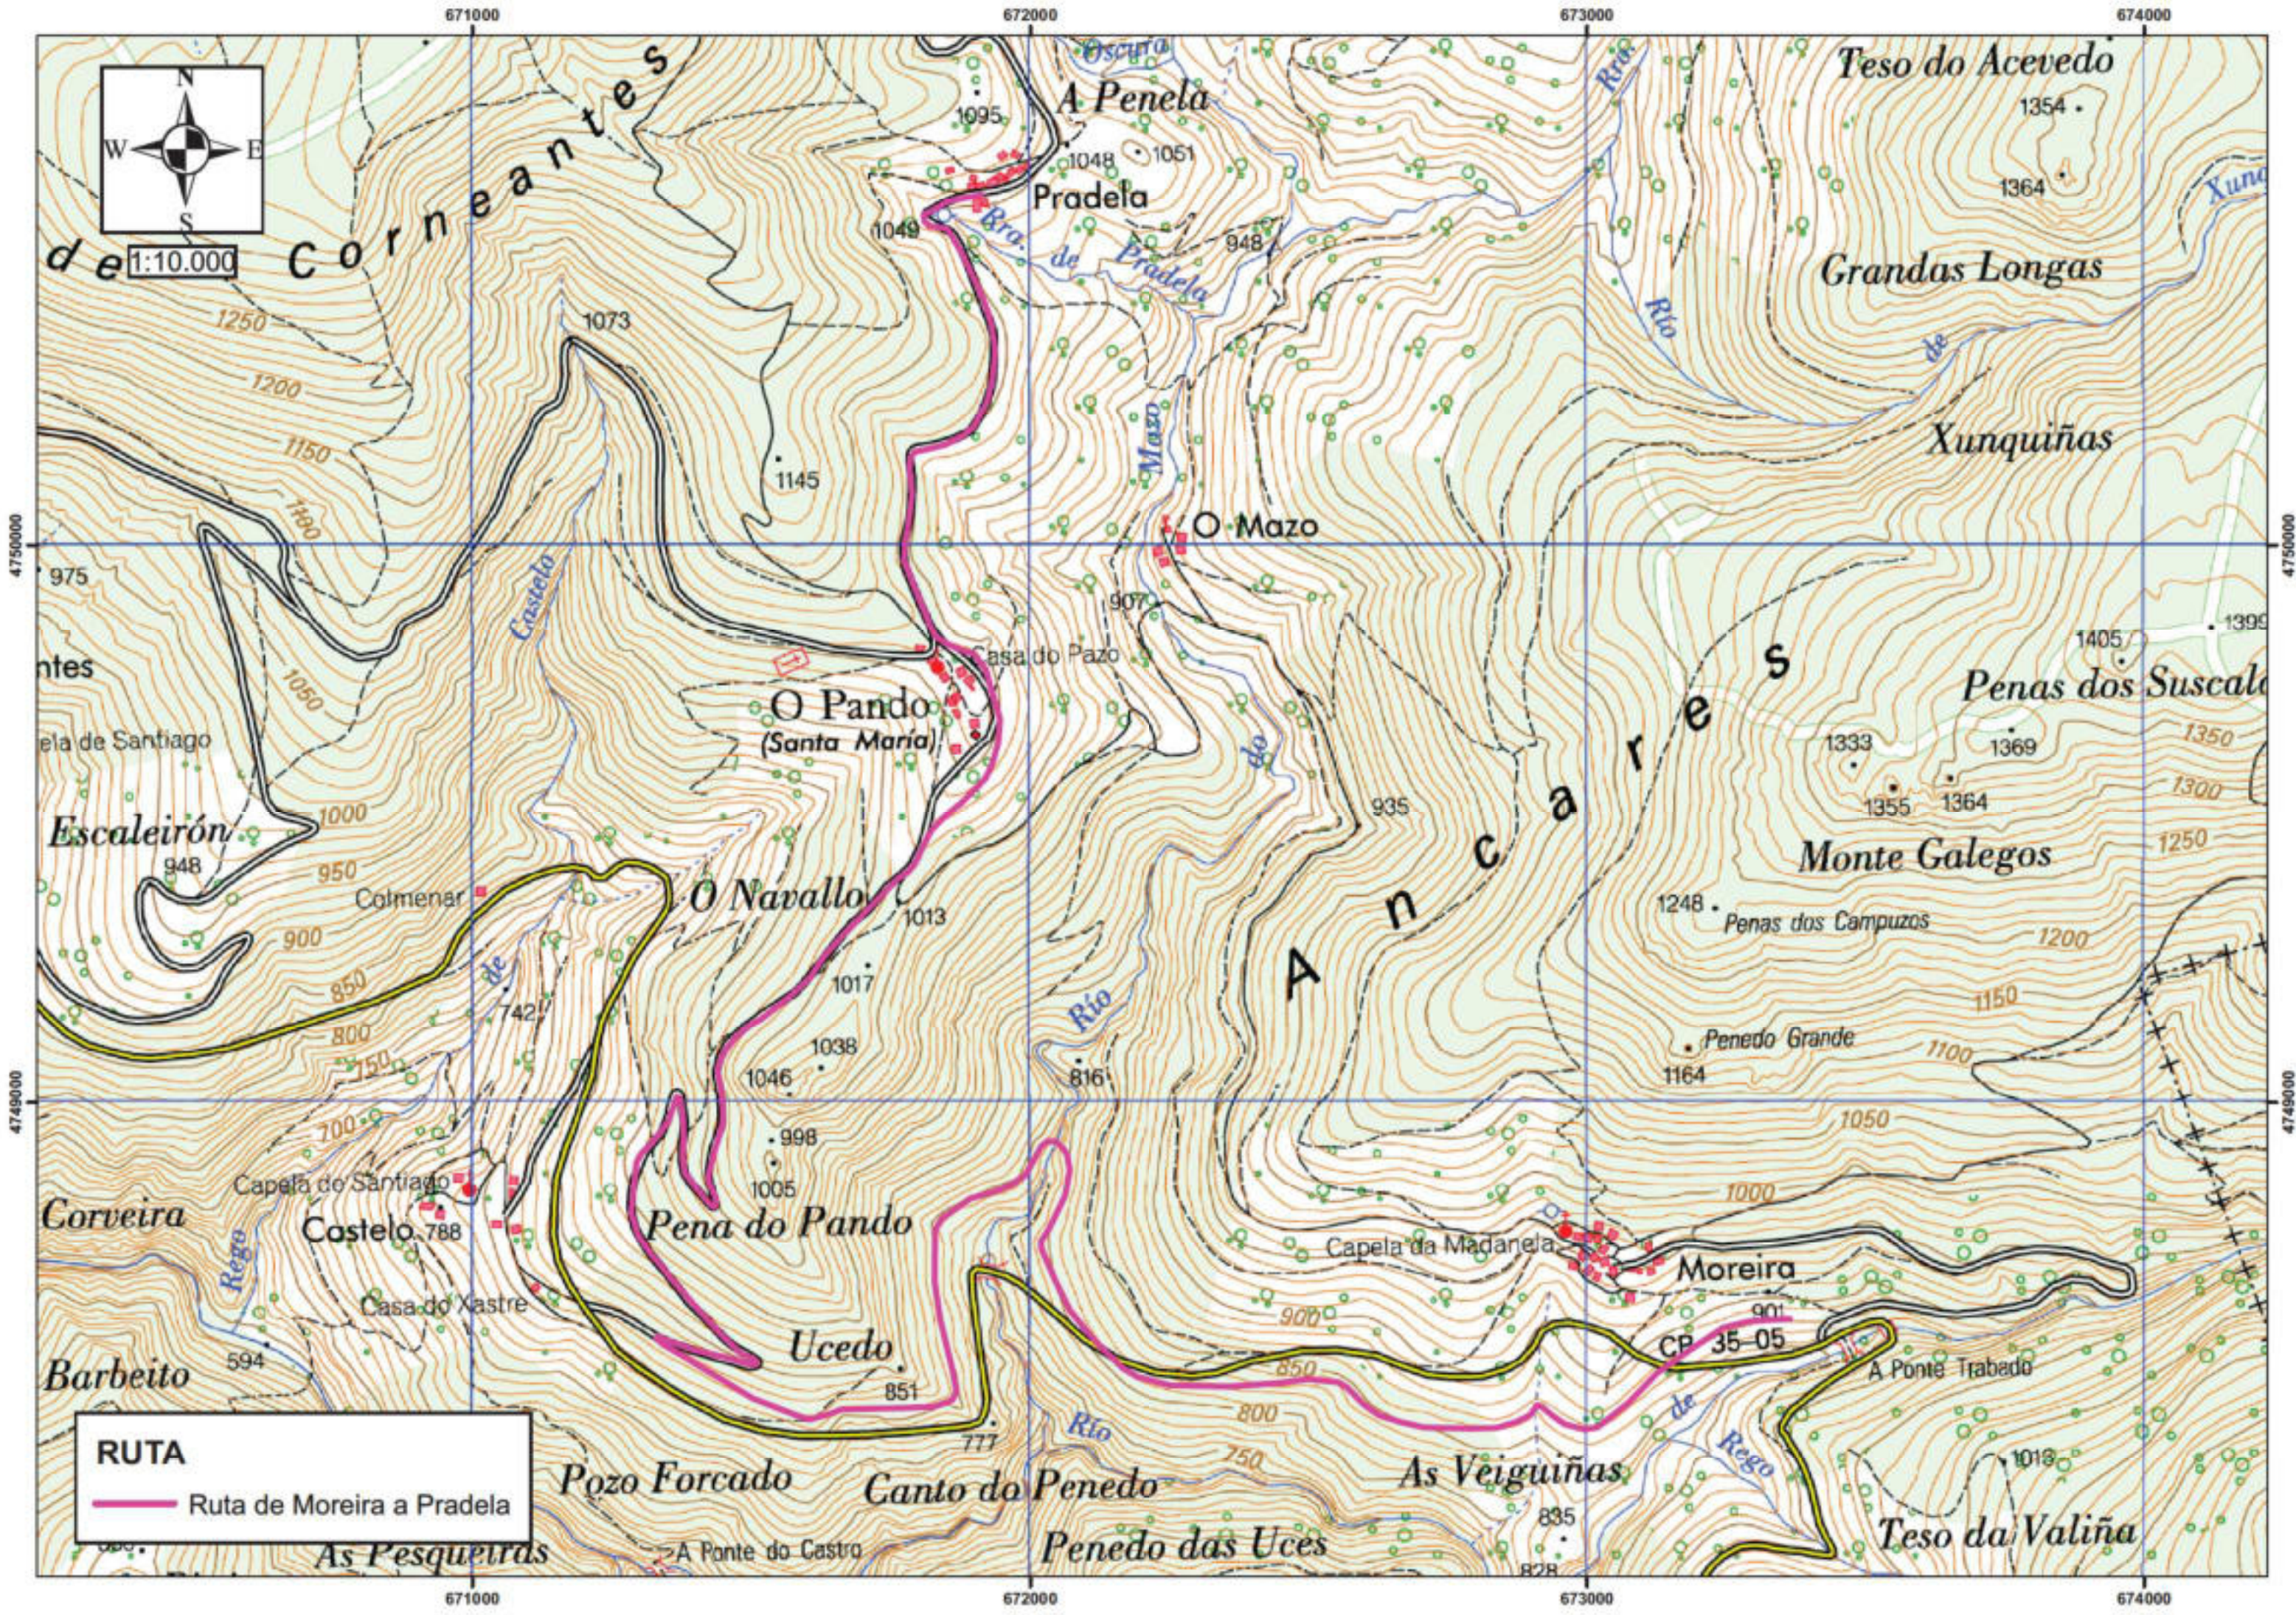

Serra do Vilar

Penedo do Moudro

Teso da Cigadella

Reteixedo

Robledo

Vilarello

A Granda

O Barreiro

Chao do Teso

A Ponte do Saqueiral

Pena Branca

Chao Cimeiro

Fondeiro

Teso dos Queimados

Monte Vilarello

RUTA
— Ruta de Piornedo ó Mustallar

RUTA
— Ruta das Pallozas

Teso do Piñeiro

Donis (San Fiz)

Picos da Torre

Piomedo

Teso do Campo

Penedo do Mouro

Robledo

Vilarello

O Bidual

A Teixedoira

A Granda

A Cortiña

A Saredra

Penca do Oso

O Barreiro