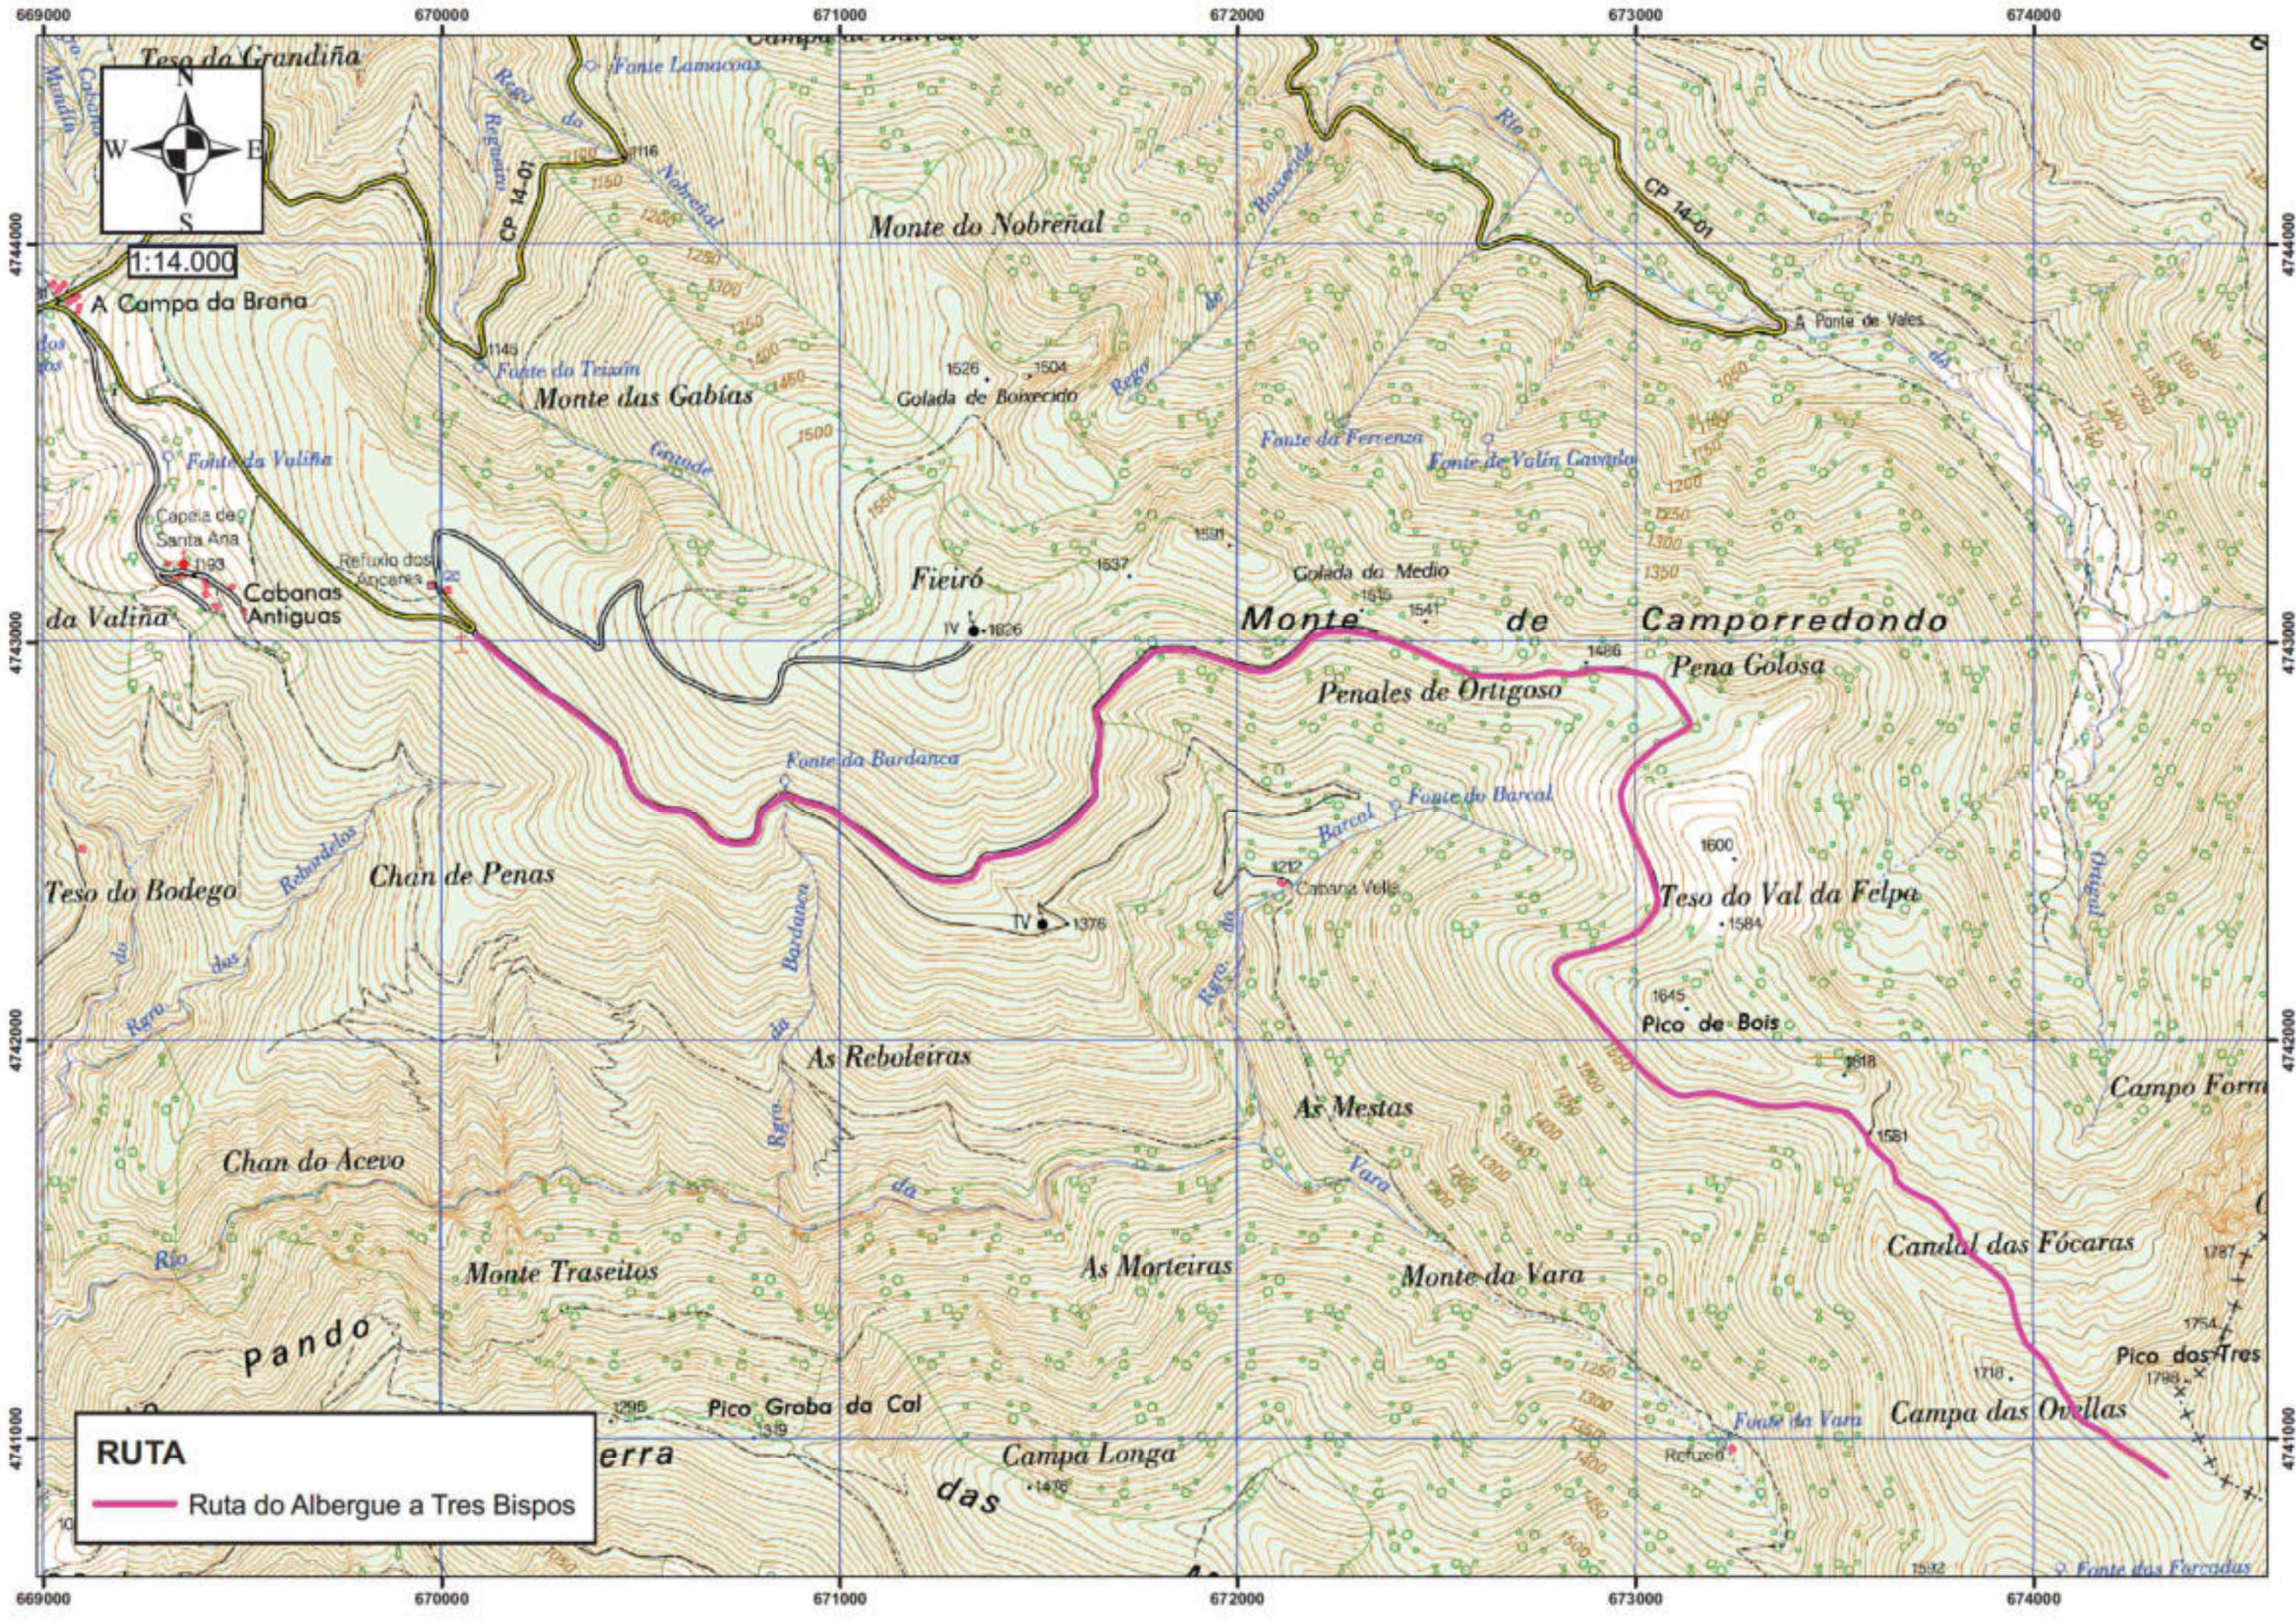

RUTA
 — Ruta da Fonte dos Namorados

RUTA
 Ruta do Albergue a Tres Bispos

1:14.000

RUTA
— Ruta do Castro

1:14.000

RUTA
— Ruta de Vilarello ó Corno Maldito

671000

672000

A Cortiña

Vilarello

A SAVEDRA

Penas do Oso

A Brana Vella

Os Penedos

Campo Redondo

Teso das Redondas