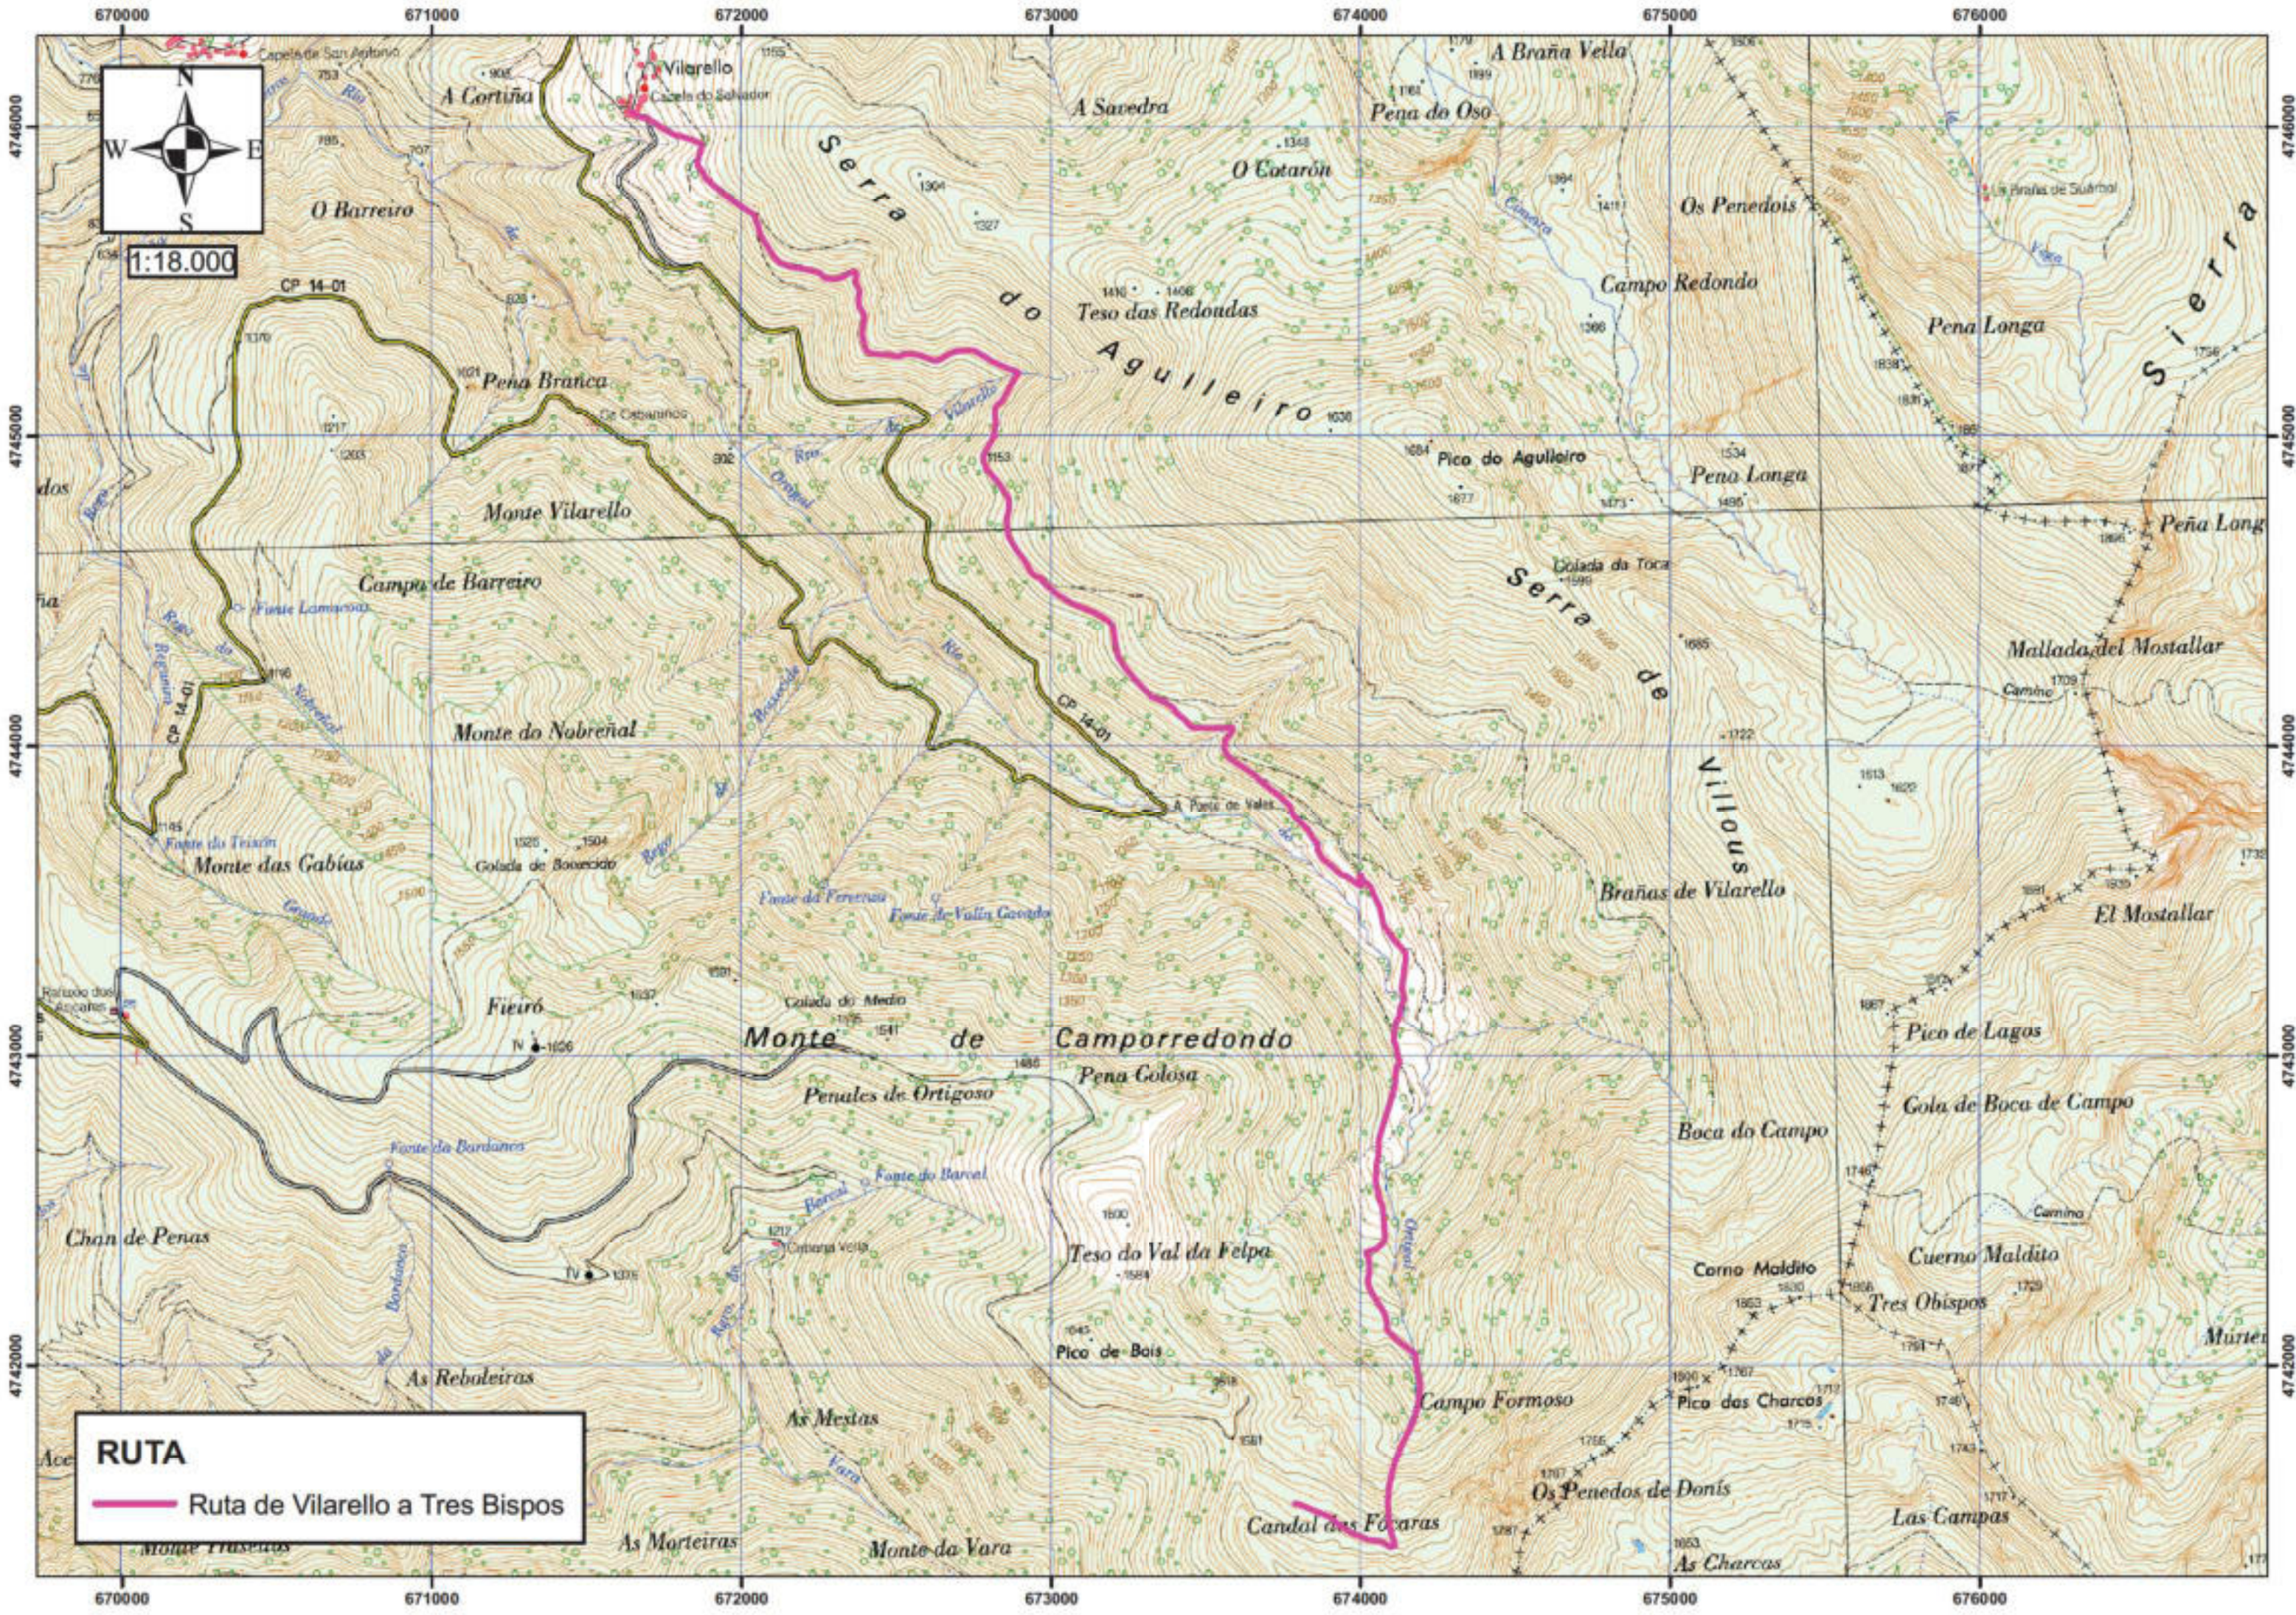

Barcal

Fonte do Barcal

Fonte da Fervenza

Fonte de Vullín Coitada

Fonte Lamacoas

Rio Original

Rio de Vilarello

Rio Cimenta

RUTA
— Ruta de Vilarello da Igrexa

RUTA
— Ruta de Vilarello a Tres Bispos

1:18.000

RUTA
— Ruta de Sete Carballos á Pena do Santo

4745000

4745000

4744000

4744000