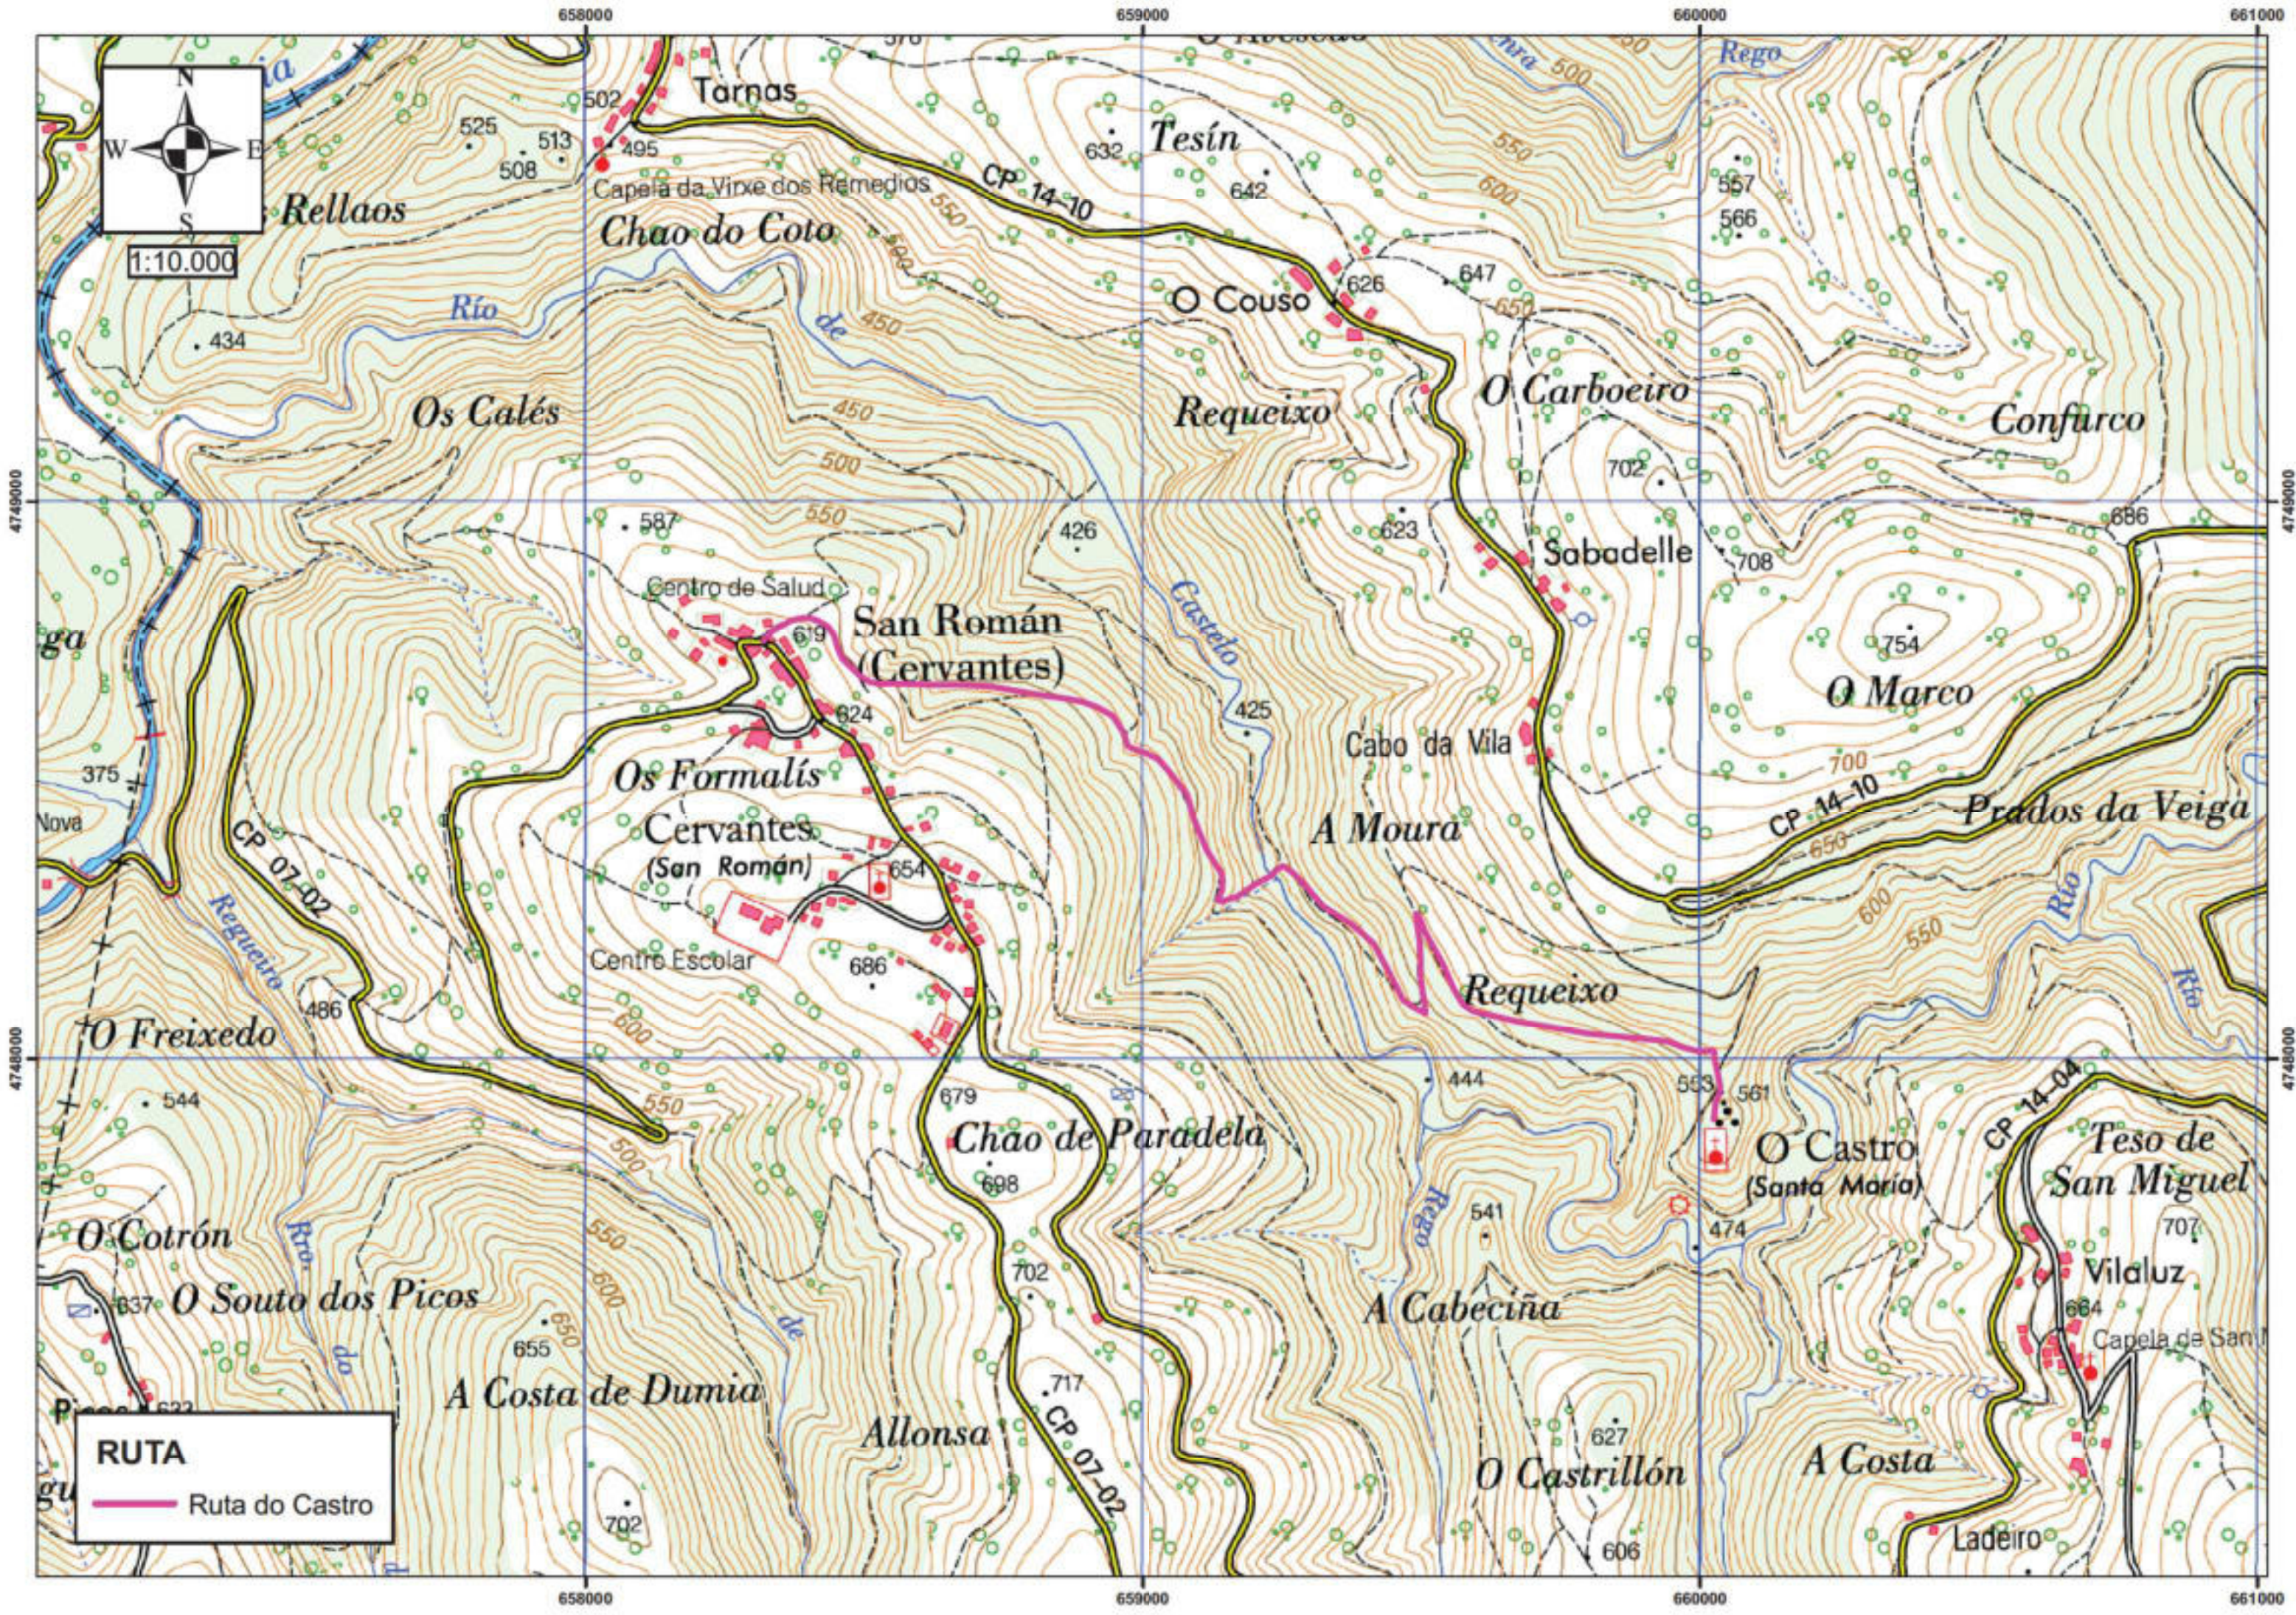

RUTA
 — Ruta da Fonte dos Namorados

RUTA
 Ruta do Albergue a Tres Bispos

1:14.000

RUTA
— Ruta do Castro

1:14.000

RUTA
— Ruta de Vilarello ó Corno Maldito

671000

672000

A Cortiña

Vilarello

A SAVEDRA

Penas do Oso

A Brana Vella

Os Penedos

Campo Redondo

Teso das Redondas