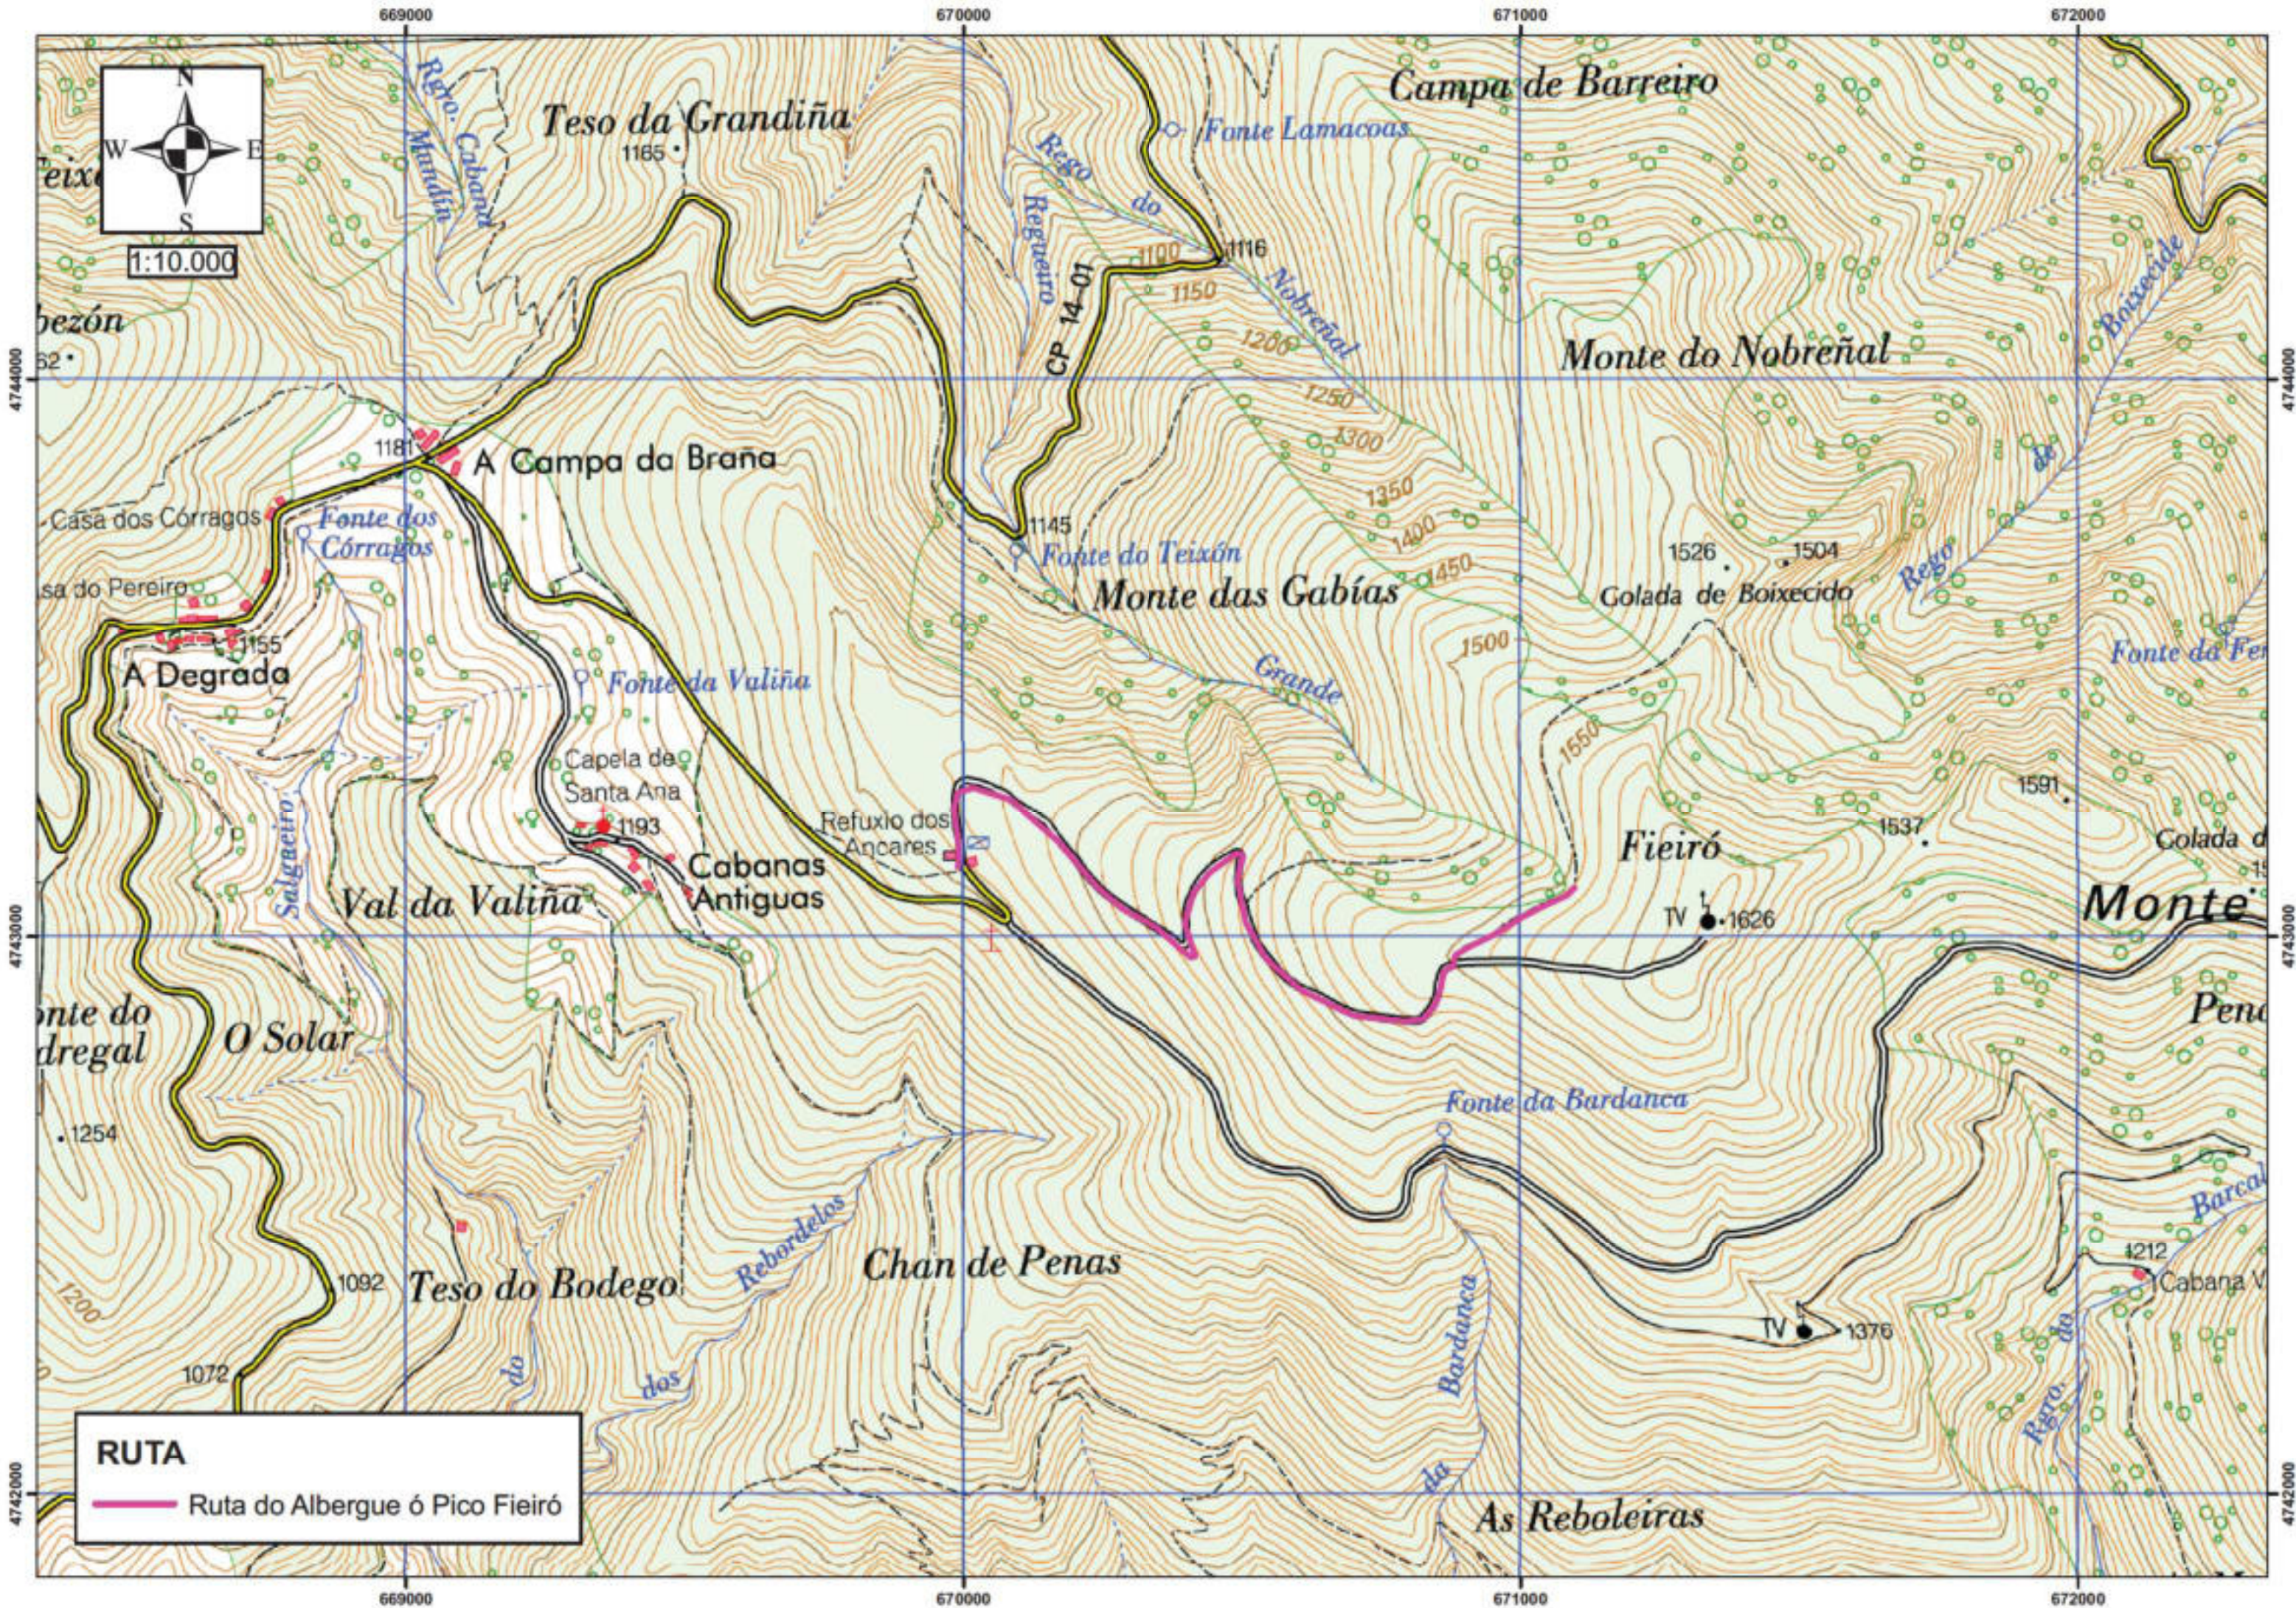

Vilarello

O Bidual

A Teixedoira

A Granda

A Cortiña

A Saredra

Penca do Oso

O Barreiro

Serra do

O Estarón

Teso das Redondas

Agulleiro

Pena Branca

Pico do Agulleiro

Teso dos Queimados

Monte Vilarello

Serra

Pena de Fresnedo

Campa de Barreiro

Teso da Grandiña

Monte do Nобреñal

A Campa da Branca

RUTA
— Ruta da Ponte de Doiras

RUTA
— Ruta do Albergue ó Pico Fieiró