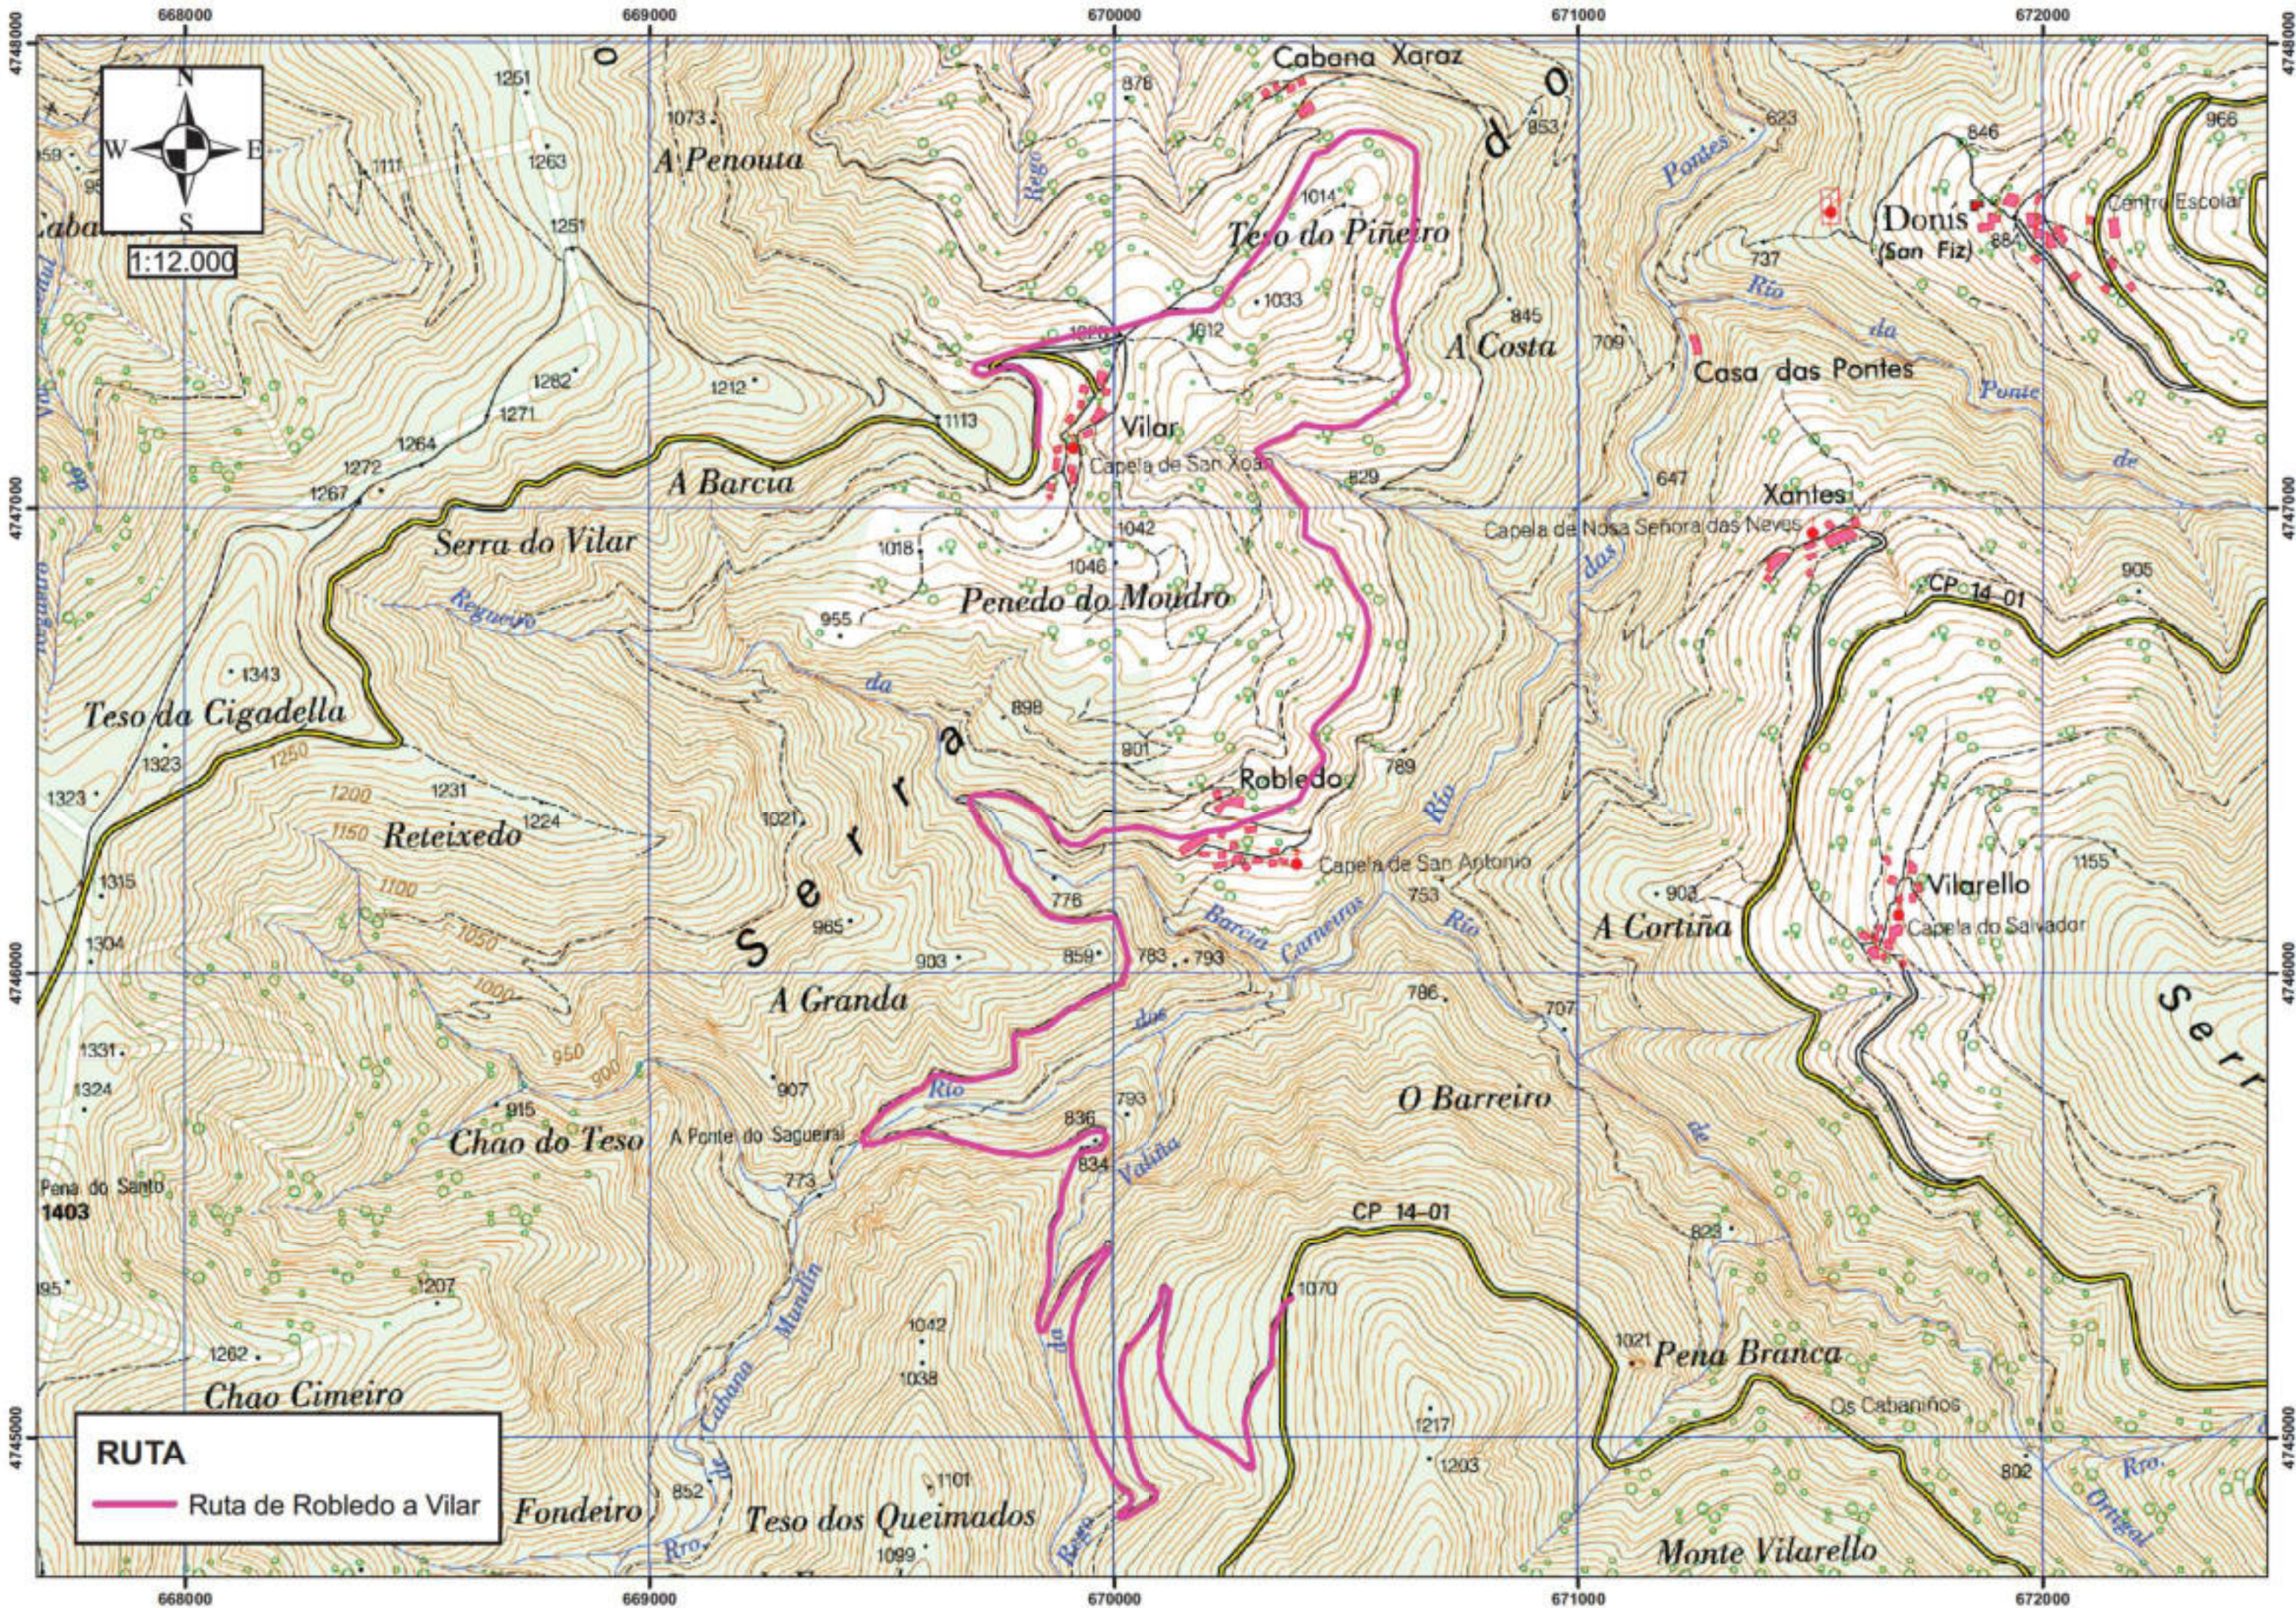

1261

1213

1221

1181

1155

110

1:12.000

ruta
— Ruta de Robledo a Vilar

A Penouta

Cabana Xaraz

Teso do Piñeiro

Donís (San Fiz)

Casa das Pontes

A Barcia

Vilar

Xantes

Serra do Vilar

Penedo do Moudro

Teso da Cigadella

Reteixedo

Robledo

Vilarello

A Granda

O Barreiro

Vilarello

O Bidual

A Teixedoira

A Granda

A Cortiña

A Saredra

Penca do Oso

O Barreiro